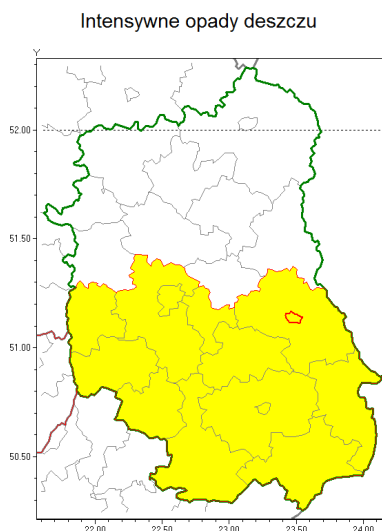

Zasięg ostrzeżenia w województwie

Ostrzeżenie meteorologiczne Nr 2

Nazwa biura	IMGW-PIB Centralne Biuro Prognoz Meteorologicznych w Warszawie
Zjawisko/stopień zagrożenia	Intensywne opady deszczu/ 1
Obszar	województwo lubelskie powiat Chełm
Ważność	od godz. 10:00 dnia 12.06.2018 do godz. 20:00 dnia 12.06.2018
Przebieg	Prognozuje się wystąpienie opadów deszczu o natężeniu umiarkowanym, okresami silnym. Prognozowana wysokość opadów od 20 mm do 35 mm. Możliwe burze.
Prawdopodobieństwo wystąpienia zjawiska(%)	70%
Uwagi	Brak.
Dyrektor synoptyk IMGW-PIB	Michał Ogrodnik
Godzina i data wydania	godz. 06:16 dnia 12.06.2018
SMS	IMGW-PIB OSTRZEŻENIE: DESZCZ/1 lubelskie/Chełm od 10:00/12.06 do 20:00/12.06.2018 20 - 35 mm