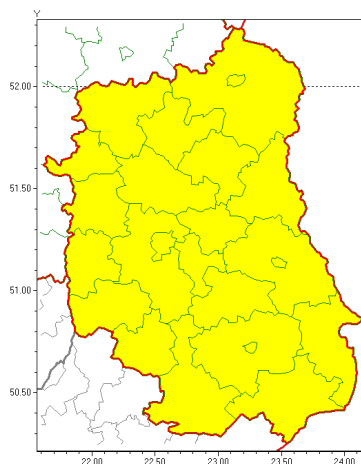

Zasięg ostrzeżeń w województwie

Burze z gradem  
 2019-05-23 09:53

**WOJEWÓDZTWO LUBELSKIE**  
**OSTRZEŻENIA METEOROLOGICZNE ZBIORCZO NR 47**  
**WYKAZ OBOWIĄZUJĄCYCH OSTRZEŻEŃ**  
**o godz. 09:53 dnia 23.05.2019**

<b>Zjawisko/Stopień zagrożenia</b>	Burze z gradem/1
<b>Obszar (w nawiasie numer ostrzeżenia dla powiatu)</b>	powiaty: bialski(32), Biała Podlaska(32), biłgorajski(31), Chełm(35), chełmski(35), hrubieszowski(34), janowski(31), krasnostawski(32), krańcowski(32), lubartowski(31), lubelski(33), Lublin(33), Łęczyński(32), łukowski(30), opolski(33), parczewski(31), puławski(31), radzyński(31), rycki(30), widnicki(32), tomaszowski(33), włodawski(31), zamojski(32), Zamość (32)
<b>Ważność</b>	od godz. 13:00 dnia 23.05.2019 do godz. 24:00 dnia 23.05.2019
<b>Prawdopodobieństwo</b>	80%
<b>Przebieg</b>	Prognozuje się wystąpienie burz z opadami deszczu miejscami od 25 mm do 30 mm oraz porywami wiatru do 70 km/h. Miejscami możliwy grad.
<b>SMS</b>	IMGW-PIB OSTRZEŻENIA: BURZE Z GRADEM/1 lubelskie (wszystkie powiaty) od 13:00/23.05 do 24:00/23.05.2019 deszcz 30 mm, porywy 70 km/h. Dotyczy powiatów: wszystkie powiaty.
<b>RSO</b>	Woj. lubelskie (wszystkie powiaty), IMGW-PIB wydał ostrzeżenie pierwszego stopnia o burzach z gradem
<b>Uwagi</b>	Brak.
<b>Dyrektor synoptyk IMGW-PIB</b>	Anna Woźniak